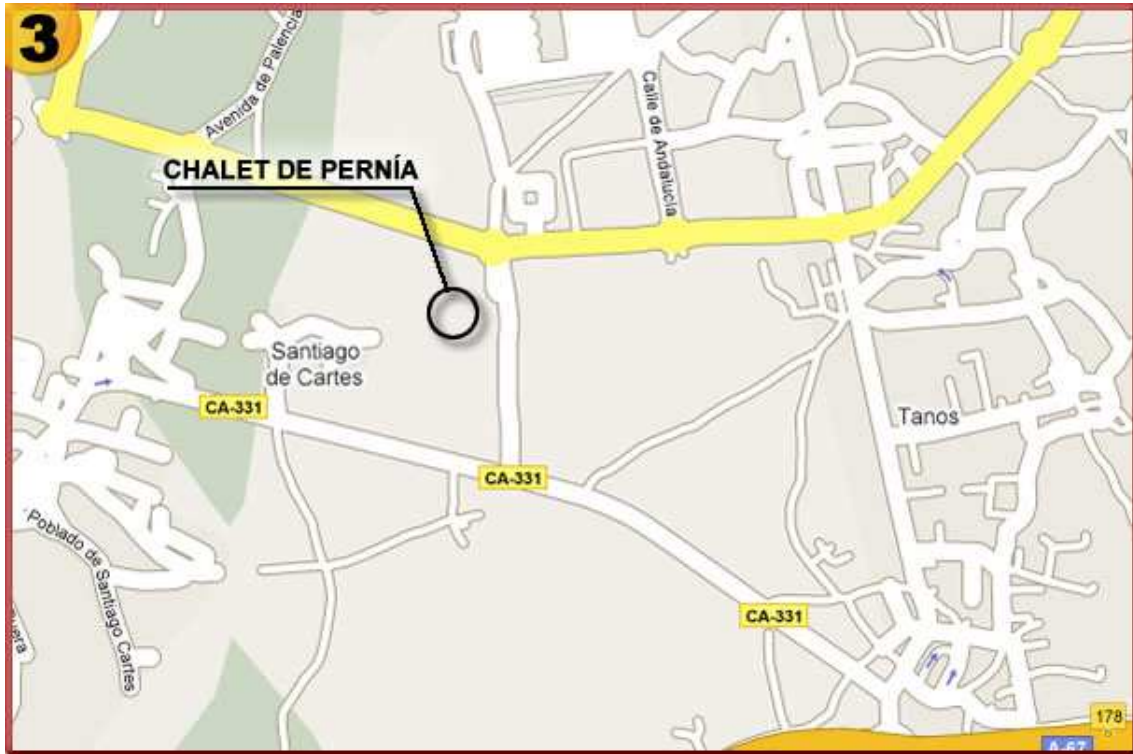

Chalet de Pernía

SITUACIÓN

A escasos metros de una de las rotondas que tiene la ronda de circunvalación de Torrelavega está situado el "Chalet de Pernía".

Para cualquier duda consulte con: Emilio Pernía (675 80 12 62)